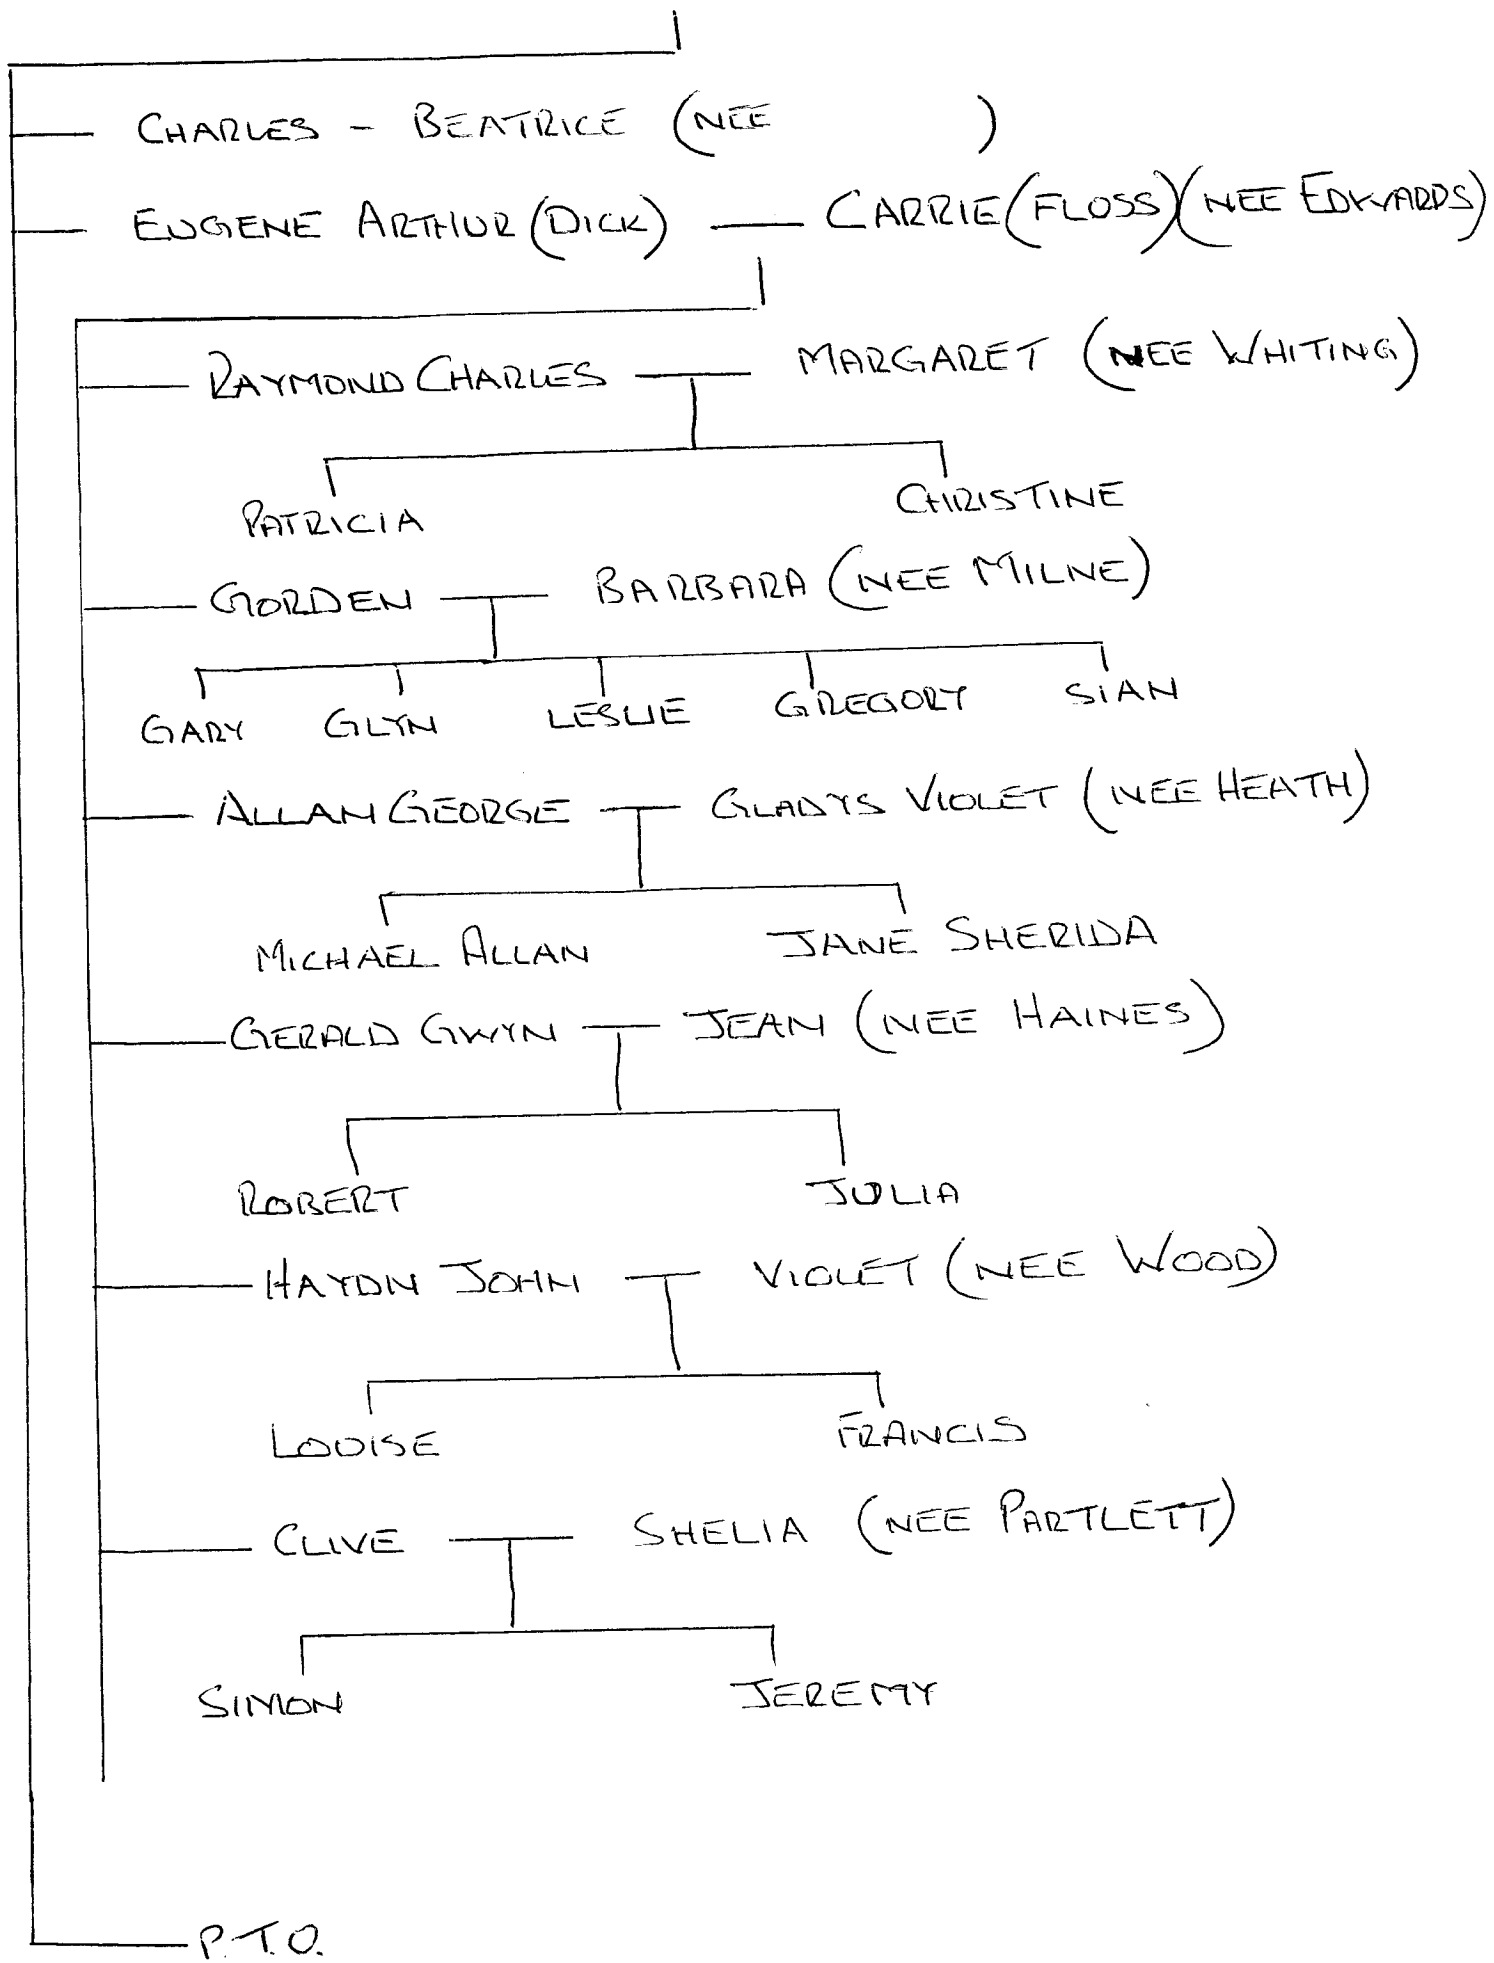

THE WEBB'S

CHARLES HENRY WEBB - AMELIA ANN WEBB (NEE "WARD")

WILLIAM (BABE) ——— WINIFRED (NEE DURHAM)

JOHN

GEORGE (BIRDIE) ——— DORA (NEE BEDDOYS)

GEORGE

ELSIE MAY ——— DONALD RADBURN

BESSIE VERNA (DOUT) ——— JOHN (JACK) AKERS

KIETH